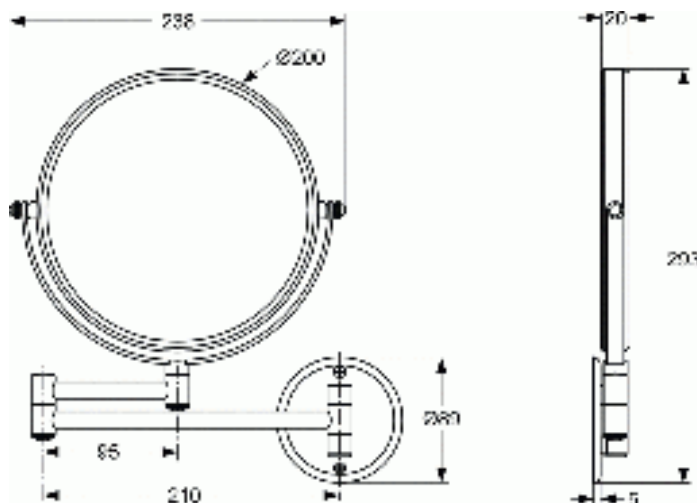

ЮМ ЮМ Зеркало для бритья, поворотное

ЮМ Зеркало для бритья, поворотное

ЮМ Зеркало для бритья, поворотное на 180°, 3-кратное увеличение, с крепежом, для настенного монтажа, диаметр зеркала 200 мм

ПОКРЫТИЕ/ЦВЕТ*

* AA = Chrome (Хром)